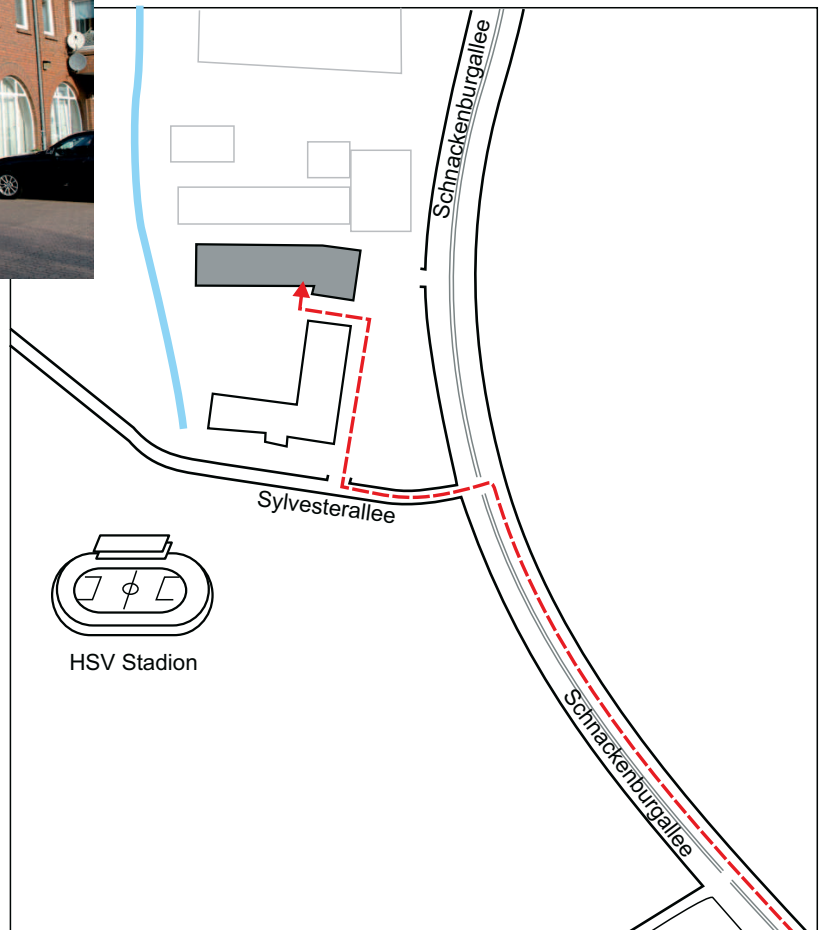

So erreichen Sie uns:

- Über die **Autobahn 7** Ausfahrt **HH-Volkspark**
- **Rechts** in die **Schnackenburgallee** und ca. 1 km geradeaus
- **Links** in die **Sylvesterallee** und gleich wieder **rechts** auf das Firmengelände **Sylvesterallee 2**
- Am Gebäude vorbei, **links** abbiegen und am rechten Gebäude **Parken** und **Eingang**

A7 HH-Volkspark